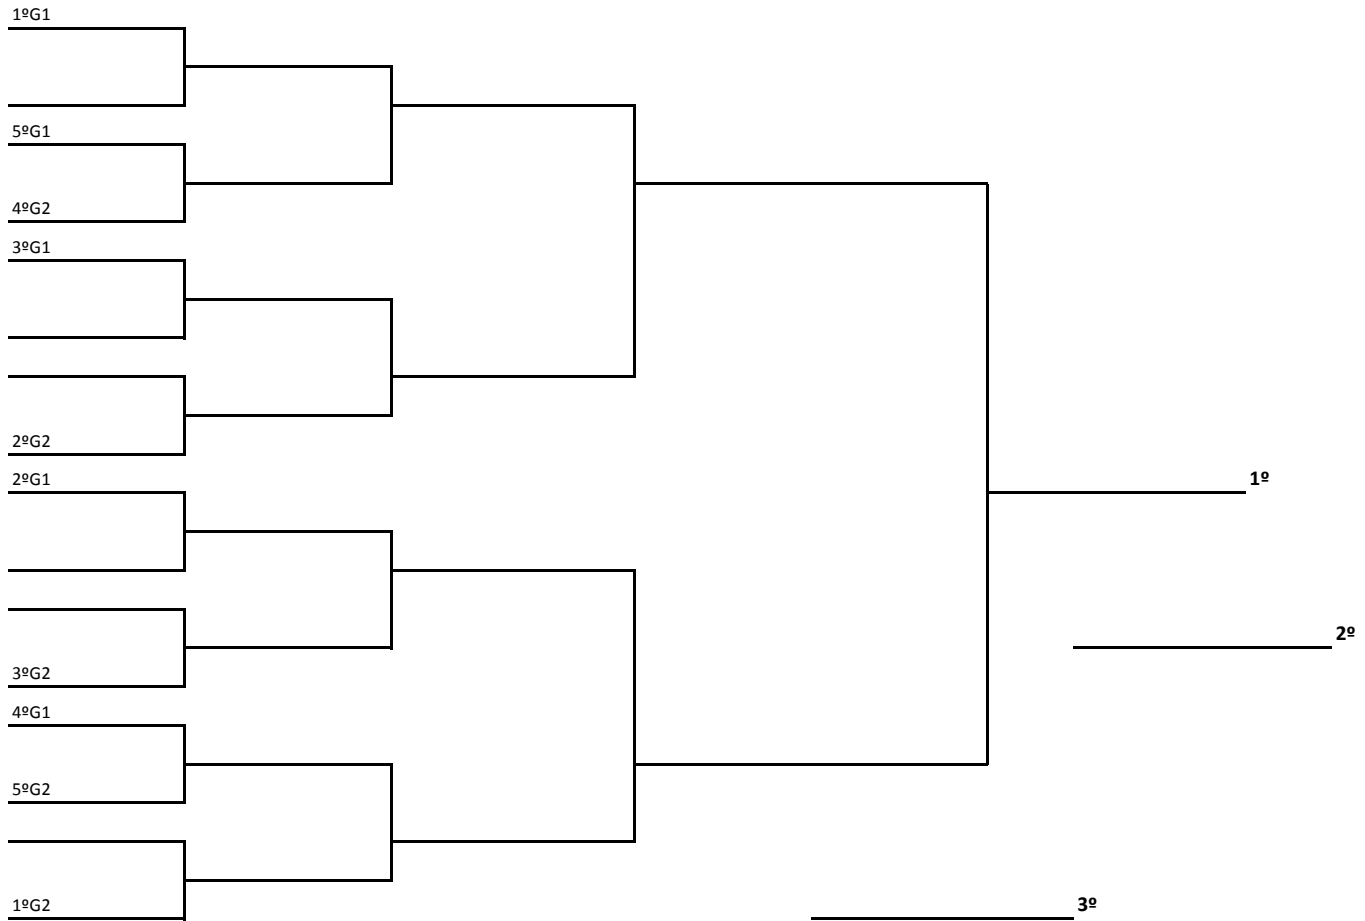

* Se clasifican todos los jugadores para la 2ª fase

II FESTA DO TENIS DE MESA DE OROSO

Oroso, 8 de Decembro de 2014

AFICIONADOS 2ª Fase

* se consirará 3º clasificado aquel que en las semifinales haya perdido con el campeón de la prueba