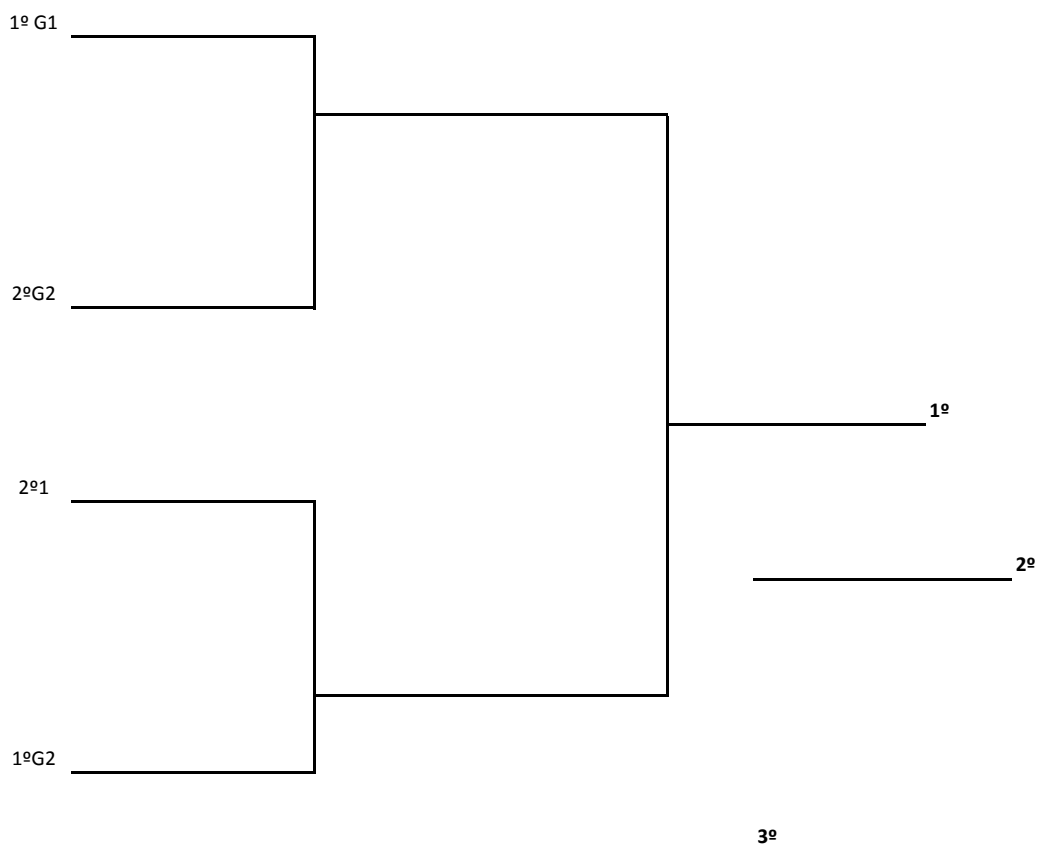

* Se clasifican los 2 primeros de cada grupo para la 2ª fase

II FESTA DO TENIS DE MESA DE OROSO

Oroso, 8 de Decembro de 2014

Sub15 2ª Fase

* se consirará 3º clasificado aquel que en las semifiales haya perdido con el campeón de la prueba