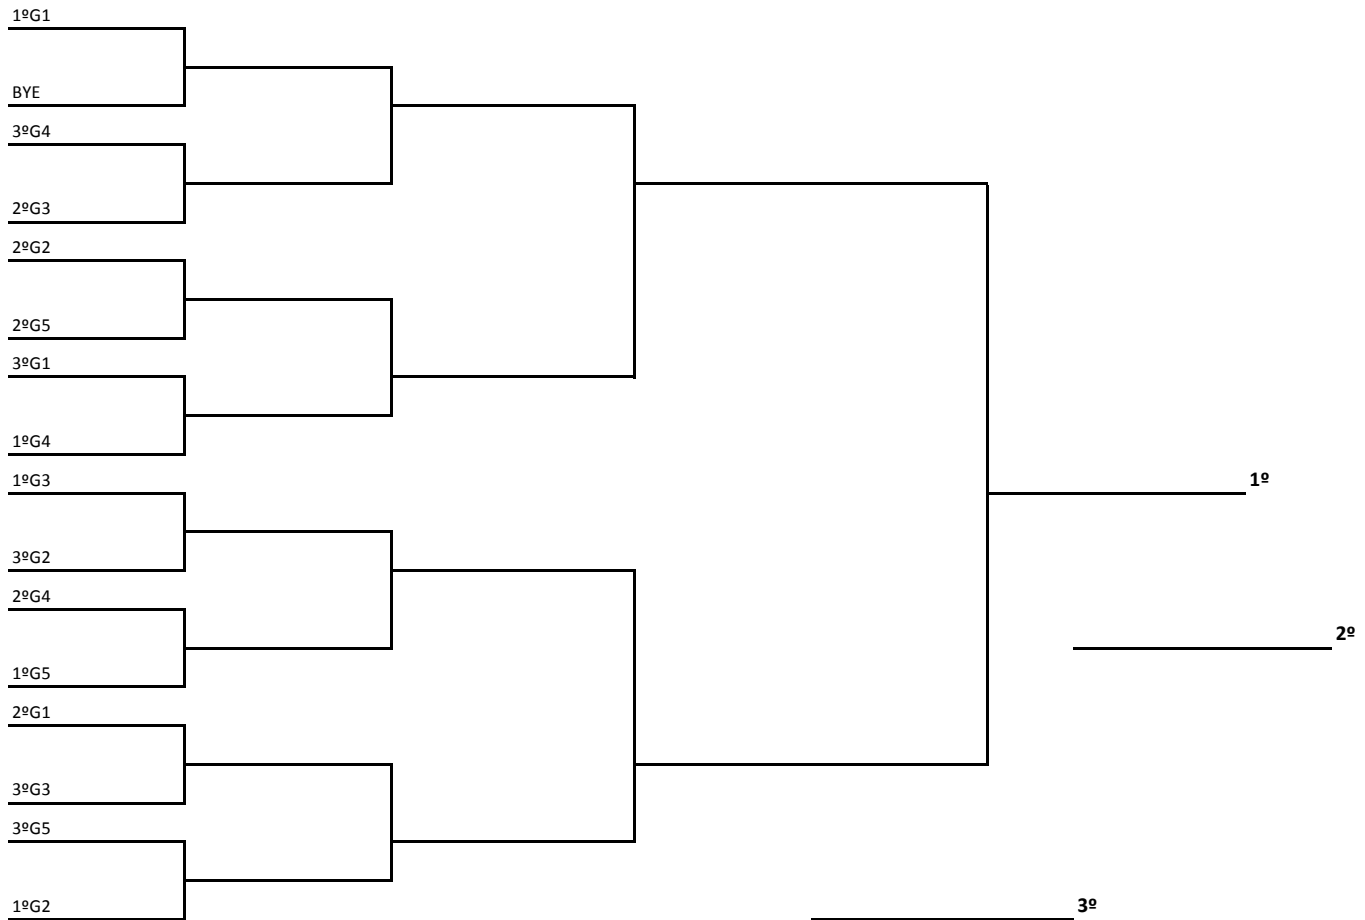

* Se clasifican 3 jugadores de cada grupo para la 2ª fase

II FESTA DO TENIS DE MESA DE OROSO

Oroso, 8 de Decembro de 2014

ABSOLUTO 2ª Fase

* se consirará 3º clasificado aquel que en las semifiales haya perdido con el campeón de la prueba